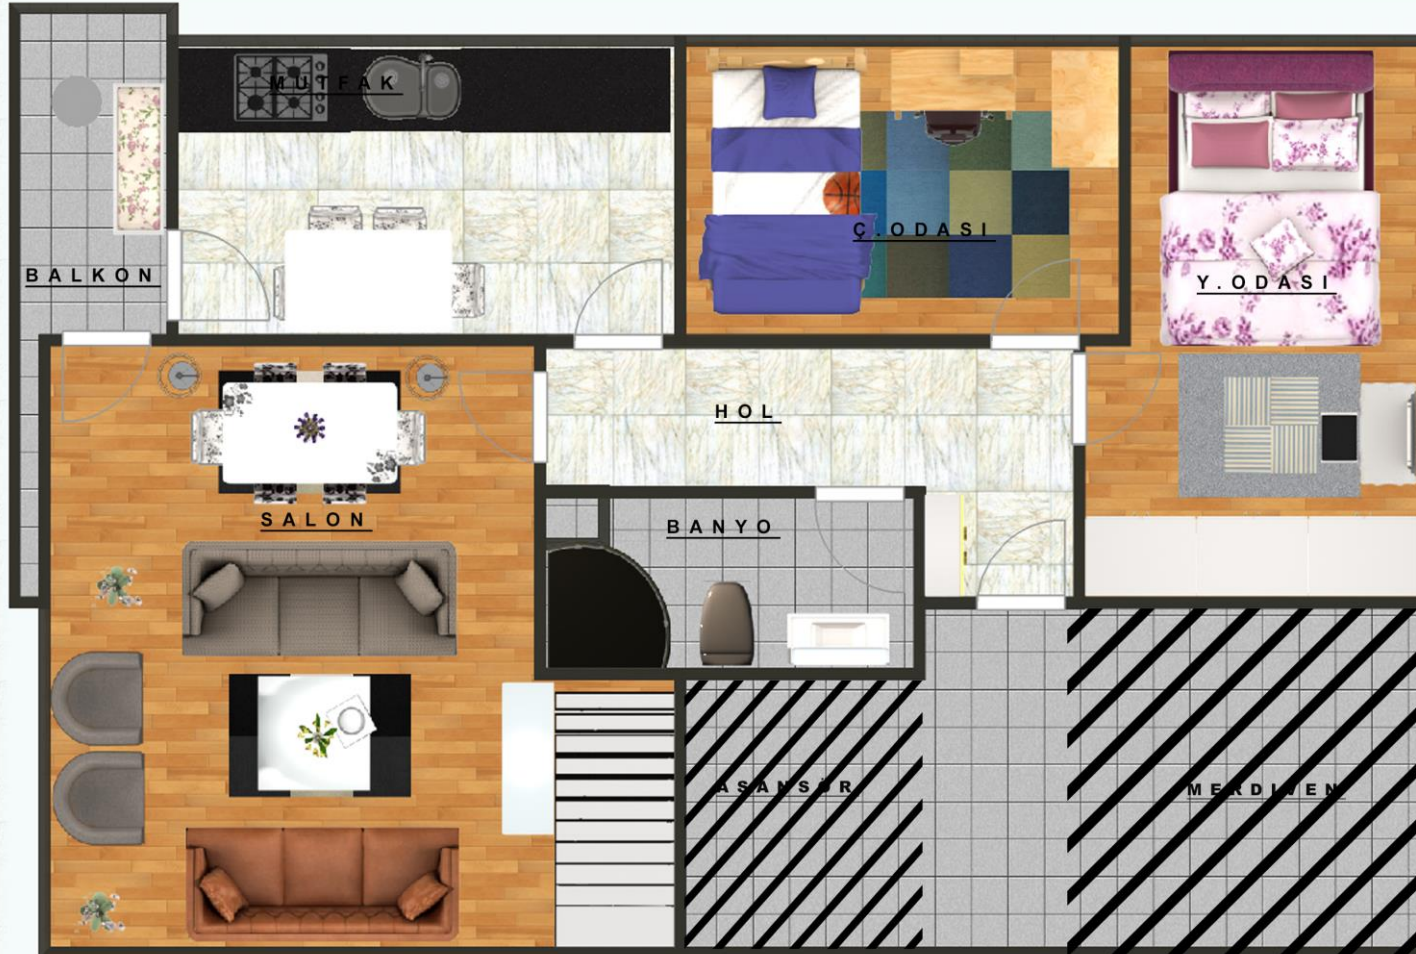

GUZERGAHINDA ULTRA LUX DAİRE

- SALON : 22 M<sup>2</sup>
- MUTFAK : 13 M<sup>2</sup>
- O. ODASI : 11 M<sup>2</sup>
- WC : 2.5 M<sup>2</sup>
- HOL : 4 M<sup>2</sup>
- BALKON : 2 M<sup>2</sup>

- \* HAVARAY
- \* HASTANE
- \* OKUL
- \* MARKET
- \* PAZAR

GUZERGAHINDA  
ULTRA LUX  
DAİRE

SALON: 23 M<sup>2</sup>  
MUTFAK: 10 M<sup>2</sup>  
Y. ODASI: 13 M<sup>2</sup>  
Ç. ODASI: 10 M<sup>2</sup>  
BANYO: 5 M<sup>2</sup>  
HOL: 4.5 M<sup>2</sup>  
BALKON: 3 M<sup>2</sup>

"BU ÇALIŞMA BERFIN YAPI MİMARLIK'A AİT OLUP 5846 SAYILI FİKİR VE SANAT ESERLERİ YASASI KAPSAMINDADIR. İZİNSİZ KOPYALANAMAZ VE KULLANILAMAZ."

Y. M İ M A R Ş E Y D A Y A Ğ Ş İ

190 M<sup>2</sup> 2+1 DUBLEX DAİRE ZEMİN KAT PLANI

- \* HAVARAY
- \* HASTANE
- \* OKUL
- \* MARKET
- \* PAZAR

GUZERGAHINDA  
ULTRA LUX  
DAİRE

SALON :	23 M <sup>2</sup>
MUTFAK :	10 M <sup>2</sup>
Y. ODASI :	13 M <sup>2</sup>
Ç. ODASI :	10 M <sup>2</sup>
BANYO :	5 M <sup>2</sup>
HOL :	4.5 M <sup>2</sup>